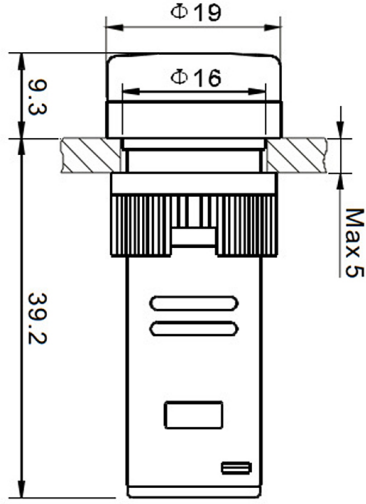

ÜRÜN VERİ SAYFASI

16mm ÇAP LED SİNYAL

TANIM

Ürün yelpazesi, kurulum kolaylığı ve ışıkları bir diziye papatya zinciri oluşturma yeteneği için tel koruyuculu vidalı terminaler kullanır. Farklı ortamlarda kolay uygulama için çeşitli renklerde ışık difüzyonu sunar.

ÜRÜN VERİ SAYFASI

16mm ÇAP LED SİNYAL

BÖLÜMLER VE BOYUTLAR

ÜRÜN KODU	ÇAP (mm)	AÇIKLAMA	RENK
16 - 24V - M	16	Led Sinyal 24V AC-DC	Mavi